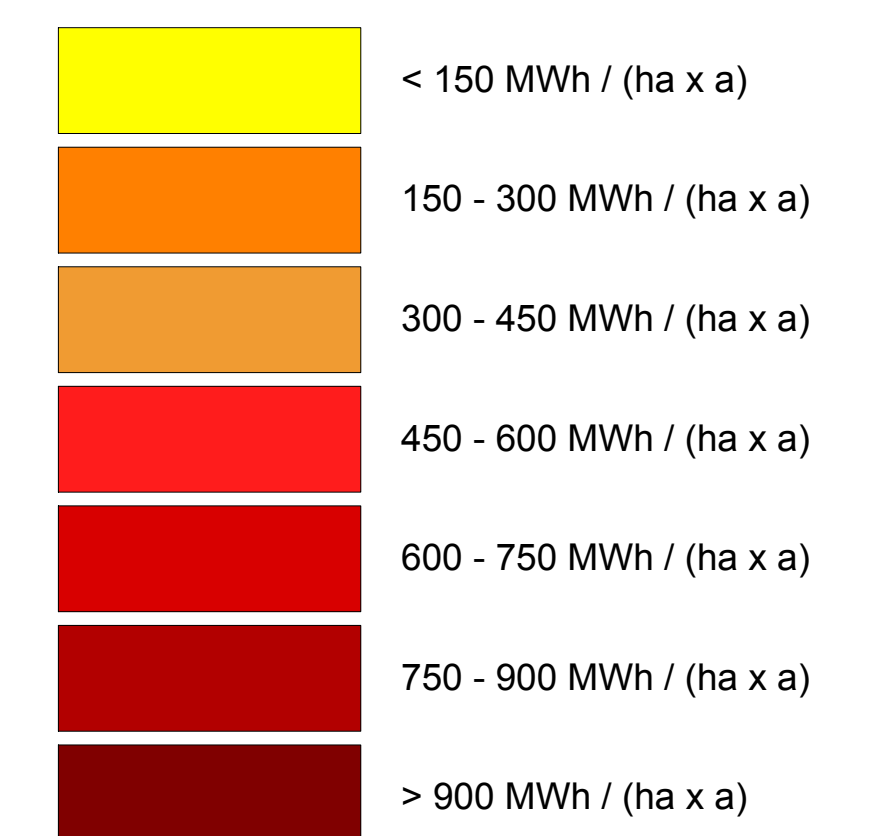

Legende Wärmebedarfsdichte

Datum: 23.09.2014		 Große Kreisstadt Erding
Energienutzungsplan		
Wärmebedarfsdichtekarte IST 2014		
Auftraggeber	Name	Große Kreisstadt Erding
	Straße	Landshuter - Straße 1
	Ort	85435 Erding
Verfasser	 Ingenieurbüro ABB Biersack • Brunner • Huf Baustatik • Energieberatung • Planung	
	Ingenieurbüro ABB GbR Baustatik - Energieberatung - Planung Katharina-Fischer-Platz 5 85435 Erding	
		Tel: 08122 / 95906-30 Fax: 08122 / 95906-34 Mail: info@ib-abb.de Web: www.ib-abb.de